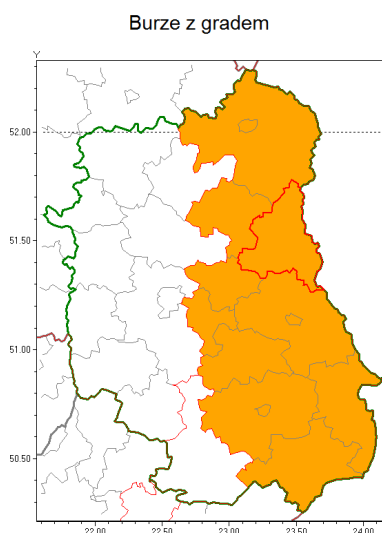

Zasięg ostrzeżenia w województwie

Ostrzeżenie meteorologiczne Nr 21

Nazwa biura	IMGW-PIB Centralne Biuro Prognoz Meteorologicznych w Warszawie
Zjawisko/stopień zagrożenia	Burze z gradem/ 2
Obszar	województwo lubelskie powiat włodawski
Ważność	od godz. 15:00 dnia 10.08.2018 do godz. 02:00 dnia 11.08.2018
Przebieg	Prognozuje się wystąpienie burz z opadami deszczu miejscami od 30 mm do 50 mm, lokalnie do 60 mm oraz porywami wiatru do 115 km/h. Miejscami grad.
Prawdopodobieństwo wystąpienia zjawiska(%)	80%
Uwagi	Brak.
Dyrektor synoptyk IMGW-PIB	Michał Folwarski
Godzina i data wydania	godz. 07:35 dnia 10.08.2018
SMS	IMGW-PIB OSTRZEŻENIE: BURZE Z GRADEM/2 lubelskie/włodawski od 15:00/10.08 do 02:00/11.08.2018 deszcz 60 mm, porywy 115 km/h.